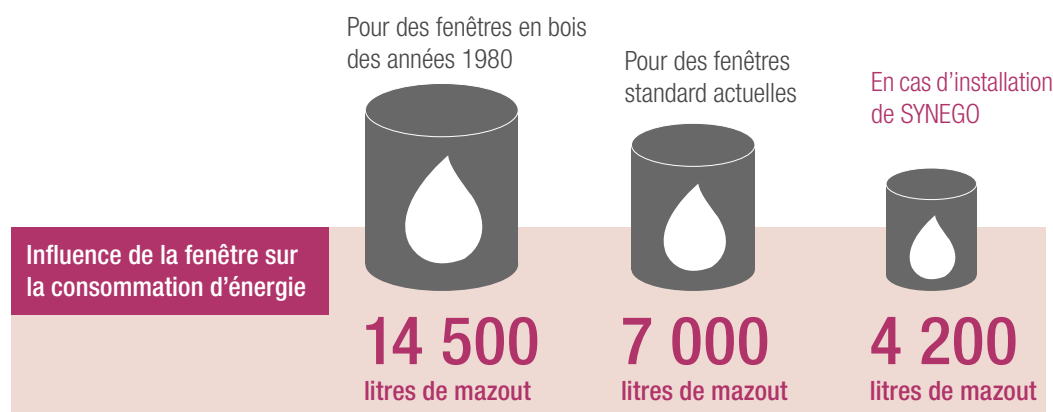

Les nouvelles fenêtres SYNEGO sont le programme d'épargne idéal. Comparé aux fenêtres standard actuelles, SYNEGO vous offre une isolation thermique jusqu'à 50 % supérieure. Vous réduisez sensiblement vos coûts de chauffage et augmentez la valeur présente et future de votre bien immobilier.

En termes d'énergie, les fenêtres anciennes représentent le point faible le plus important dans la maison. Elles sont mal isolées et généralement techniquement obsolètes depuis longtemps. La conséquence : une déperdition de chaleur qui vous coûte cher.

Une isolation thermique jusqu'à 50 % supérieure en comparaison des fenêtres standard actuelles*

Source : Stiftung Warentest

Calcul : surface vitrée de 25 m², consommation de mazout en 25 ans ; fenêtres en bois avec $U_w = 2,79 \text{ W/m}^2\text{K}$; fenêtres standard avec $U_w = 1,36 \text{ W/m}^2\text{K}$; SYNEGO avec $U_w = 0,66 \text{ W/m}^2\text{K}$