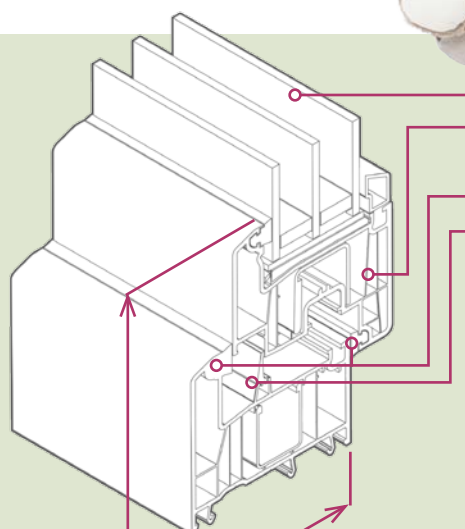

Triple vitrage thermique, épaisseur du verre jusqu'à 51 mm

7 chambres dans le dormant, 6 chambres dans l'ouvrant **pour une haute isolation**

Des joints pour une protection fiable **contre les courants d'air et l'humidité**

Troisième niveau d'étanchéité en option (variante d'équipement)

Faible hauteur
(117 mm)
**pour un maximum
de lumière**

Profondeur (80 mm)
**pour des proportions
amincies**

Données techniques

		Joint de butée	Joint central
Isolation thermique profilé		U_i jusqu'à 1,0 W/m²K	U_i jusqu'à 0,94 W/m²K
Isolation thermique fenêtre	Verre (valeur U_g)	Coefficient d'isolation global fenêtre (valeur U_w)	
	0,8 W/m²K	0,94 W/m²K	0,92 W/m²K
	0,7 W/m²K	0,87 W/m²K	0,86 W/m²K
	0,6 W/m²K	0,81 W/m²K	0,79 W/m²K
	0,5 W/m²K	0,74 W/m²K	0,72 W/m²K
	0,4 W/m²K	0,67 W/m²K	0,66 W/m²K
Insonorisation		jusqu'à R_{w,p} jusqu'à 46 dB	
Résistance à l'effraction		jusqu'à RC 3	

Avec notre expérience et notre savoir-faire, nous nous impliquons activement dans des associations et initiatives. En tant que membre de VinylPlus par exemple, nous nous engageons volontairement à renforcer la durabilité de notre production d'ici 2020.