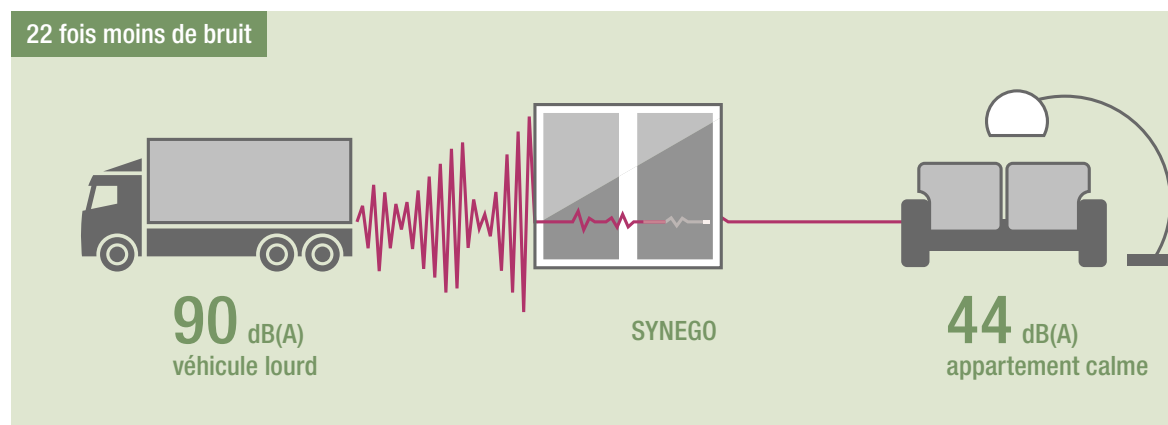

Une isolation thermique jusqu'à 50 % supérieure en comparaison des fenêtres standard actuelles*

Source : Stiftung Warentest

Calcul : surface vitrée de 25 m², consommation de mazout en 25 ans ; fenêtres en bois avec $U_w = 2,79 \text{ W/m}^2\text{K}$; fenêtres standard avec $U_w = 1,36 \text{ W/m}^2\text{K}$; SYNEGO avec $U_w = 0,66 \text{ W/m}^2\text{K}$

* fenêtres standard avec $U_w = 1,36 \text{ W/m}^2\text{K}$; SYNEGO avec $U_w = 0,66 \text{ W/m}^2\text{K}$

...où seuls
les jolis rêves
peuvent entrer

SOYEZ AU CALME

Avec SYNEGO, le bruit reste dehors

Le bruit de la circulation, le voisin qui passe la tondeuse à gazon : tous les jours, vous êtes entouré de bruits désagréables. Avec SYNEGO, le bruit reste dehors et votre maison devient une oasis de tranquillité.

Jusqu'à 22 fois moins de bruit

grâce aux mesures individuelles d'insonorisation

Les fenêtres SYNEGO vous coupent du bruit.

Détendez-vous, quelle que soit l'intensité sonore extérieure. Des études nous montrent qu'une exposition régulière aux nuisances sonores de la circulation accroît sensiblement les risques de

contracter une affection cardio-vasculaires Ne laissez pas entrer le bruit générateur de stress. SYNEGO vous restitue le calme dont vous avez besoin pour vous détendre.

Source : www.hug-technik.com/inhalt/ta/schallpegel_laermpegel.html