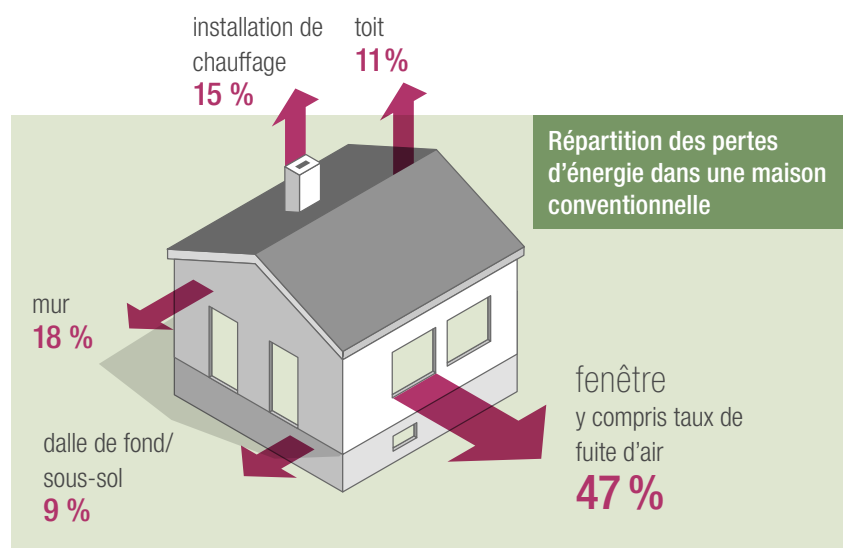

CONFORT ET FAIBLE COÛT DE CHAUFFAGE

Économisez sur la consommation d'énergie, pas sur la fenêtre

Les nouvelles fenêtres SYNEGO sont le programme d'épargne idéal. Comparé aux fenêtres standard actuelles, SYNEGO vous offre une isolation thermique jusqu'à 50 % supérieure. Vous réduisez sensiblement vos coûts de chauffage et augmentez la valeur présente et future de votre bien immobilier.

En termes d'énergie, les fenêtres anciennes représentent le point faible le plus important dans la maison. Elles sont mal isolées et généralement techniquement obsolètes depuis longtemps. La conséquence : une déperdition de chaleur qui vous coûte cher.

Les fenêtres SYNEGO sont rentables.

Grâce aux excellentes propriétés d'isolation thermique de SYNEGO, votre consommation d'énergie baisse immédiatement, dès le premier jour. Vous envisagerez avec plus de sérénité vos futures factures de chauffage et les augmentations du prix de l'énergie.

Une isolation thermique jusqu'à 50 % supérieure en comparaison des fenêtres standard actuelles*

Source : Stiftung Warentest